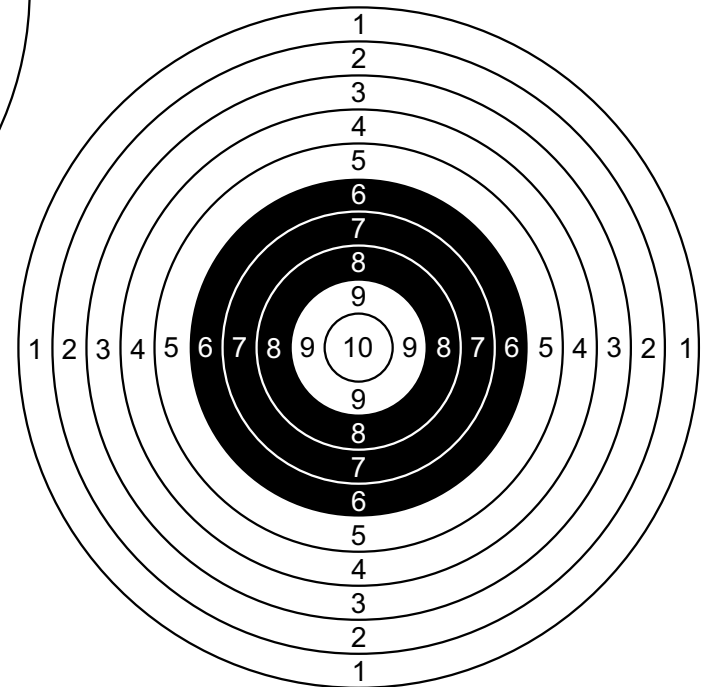

Gewehr KK-Profi

ZF max. 6 fach

Verein:

Waffe:

Kaliber:

Leihwaffe: Ja Nein

Entfernung: 50m 100m

Wertung: 2 Schuß pro Scheibe