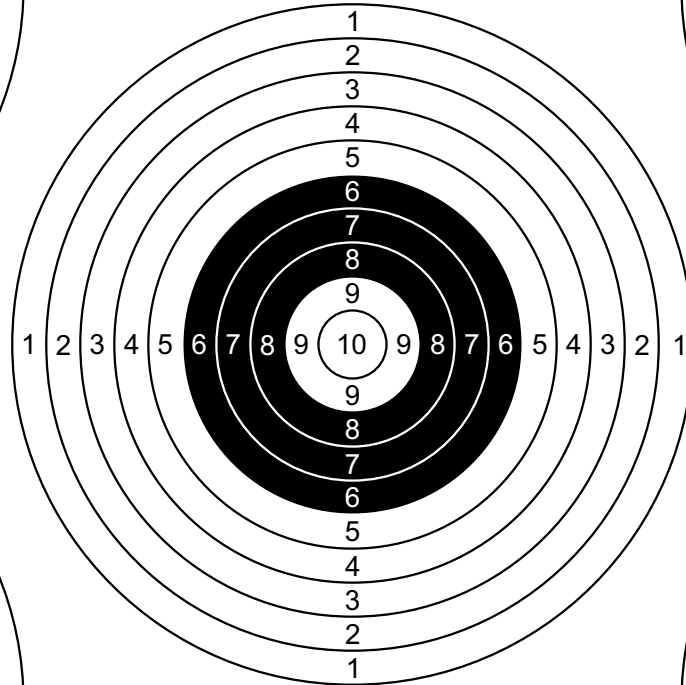

Gewehr KK-Profi

ZF max. 6 fach

Verein:

Waffe:

Kaliber:

Leihwaffe: Ja Nein

Entfernung: 50m 100m

Wertung: 2 Schuß pro Scheibe