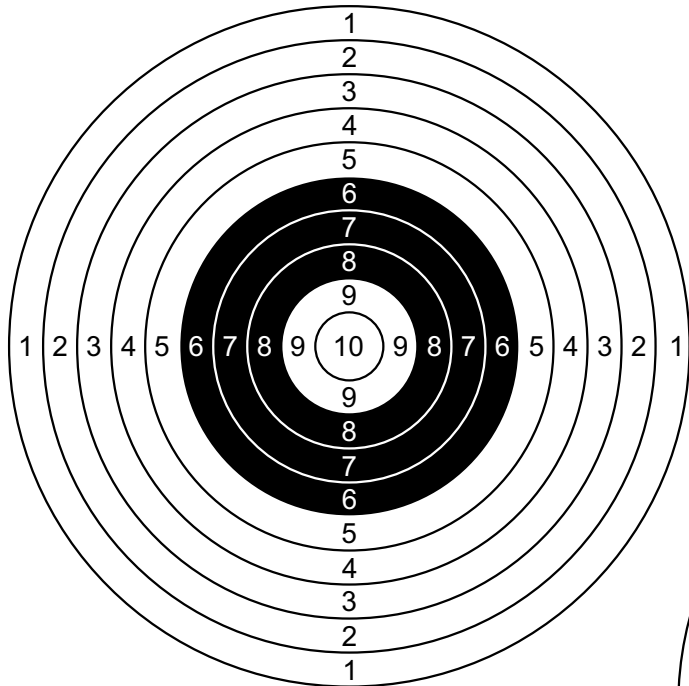

Gewehr KK-Profi

ZF max. 6 fach

Verein:

Waffe:

Kaliber:

Leihwaffe: Ja Nein

Entfernung: 50m 100m

Wertung: 2 Schuß pro Scheibe