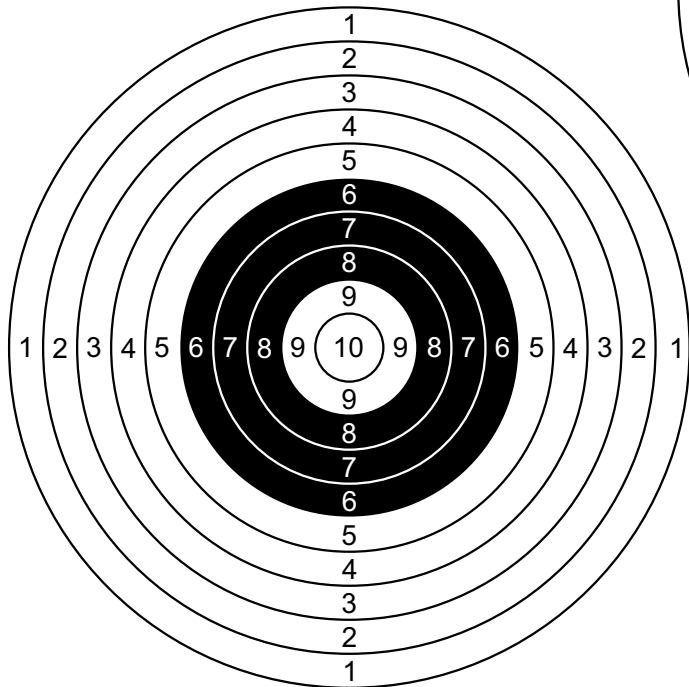

Gewehr KK-Profi

ZF max. 6 fach

Verein:

Waffe:

Kaliber:

Leihwaffe: Ja Nein

Entfernung: 50m 100m

Wertung: 2 Schuß pro Scheibe