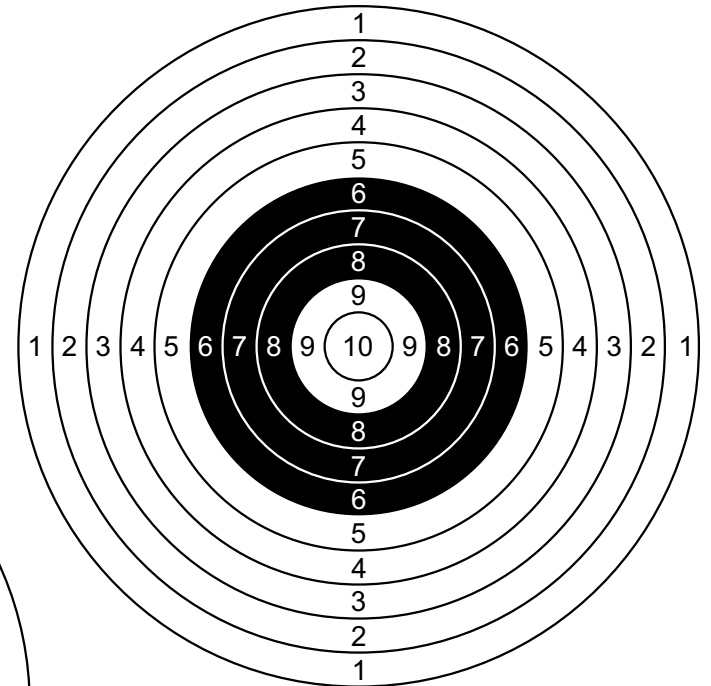

Gewehr KK-Profi

ZF max. 6 fach

Verein:

Waffe:

Kaliber:

Leihwaffe: Ja Nein

Entfernung: 50m 100m

Wertung: 2 Schuß pro Scheibe